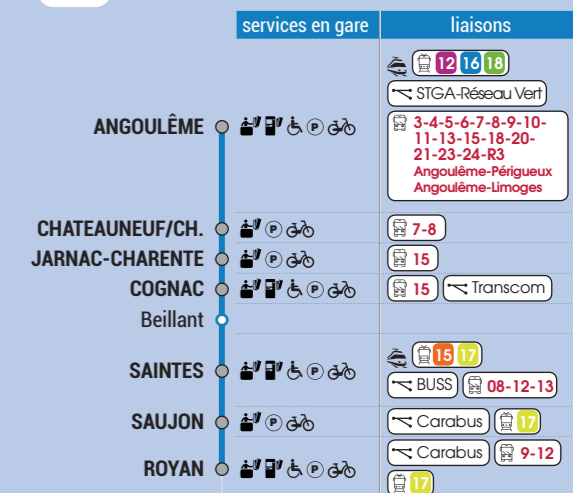

0 800 872 872 Service & appel gratuits

**TROUVEZ LE MEILLEUR ITINÉRAIRE**

- Tous vos trajets sur site et appli MODALIS

La Région vous transporte

**SERVICES EN GARE / INTERMODALITÉ**

- : Gare
- : Halte ferroviaire
- 🚪 : Guichet
- 📄 : Automate de vente et de recharge MODALIS
- ♿ : Service accès + ou accès TER
- 🚗 : Parking
- 🚲 : Parking vélos sécurisé
- ✈️ : Liaison aéroport
- 🚉 : Gares TGV ou Intercités
- 🚗 : Cars régionaux
- 🚗 : Liaisons TER
- 🚉 : Liaisons réseaux urbains

PLAN DU RÉSEAU TER

La Région vous transporte

LUNDI à VENDREDI (sauf fêtes) ROYAN > SAINTES > ANGOULÊME

Type de train	TER	TER	TER	TER	TER	TER	TER	TER	TER	TER	TER	TER	TER	TER	TER
N° de train	864501	864504	864322	864623	864506	864509	864466	864512	864468	864516	864555	864547	864324	864625	864550
Jours de circulation	Lun. à Ven.	Lun. à Ven.	Lun. à Ven.	Lun. à Ven.	Lun. à Ven.	Lun. à Ven.	Lun. à Ven.	Lun. à Ven.	Lun. à Ven.	Lun. à Ven.	Lun. à Ven.	Lun. à Ven.	Lun. à Ven.	Lun. à Ven.	Lun. à Ven.
Origine				La Rochelle										La Rochelle	
ROYAN		05:50	06:50	-	07:49	09:26	10:05	11:56	13:32		15:14		17:16	-	18:46
SAUJON		05:59	06:58	-	07:59	09:34	10:16	12:04	13:43		15:22		17:24	-	18:54
SAINTE Arrivée		06:18	07:16	07:29	08:17	09:52	10:35	12:22	14:01		15:40		17:42	18:05	19:12
SAINTE Départ	05:11	06:25		07:31	08:23	10:08		12:28		14:11	15:46	17:20		18:07	19:19
Beillant	-	-	-	-	-	-	-	-	-	-	-	-	-	18:19	-
COGNAC	05:34	06:48		07:54	08:45	10:31		12:50		14:34	16:13	17:42		18:32	19:44
JARNAC-CHARENTE	05:45	07:01		08:05	08:56	10:43		13:02		14:44	16:26	17:53		18:44	19:56
CHÂTEAUNEUF/CHARENTE	05:55	07:12		08:15	09:06	10:57		13:12		14:54	16:39	18:06		18:55	20:08
ANGOULÊME	06:14	07:30		08:32	09:24	11:18		13:30		15:12	16:58	18:24		19:13	20:26
Terminus						Niort		Niort							
Correspondances	Paris	Paris		Paris	Paris	Bordeaux		Lille		Bordeaux	Paris	Paris		Paris	Paris